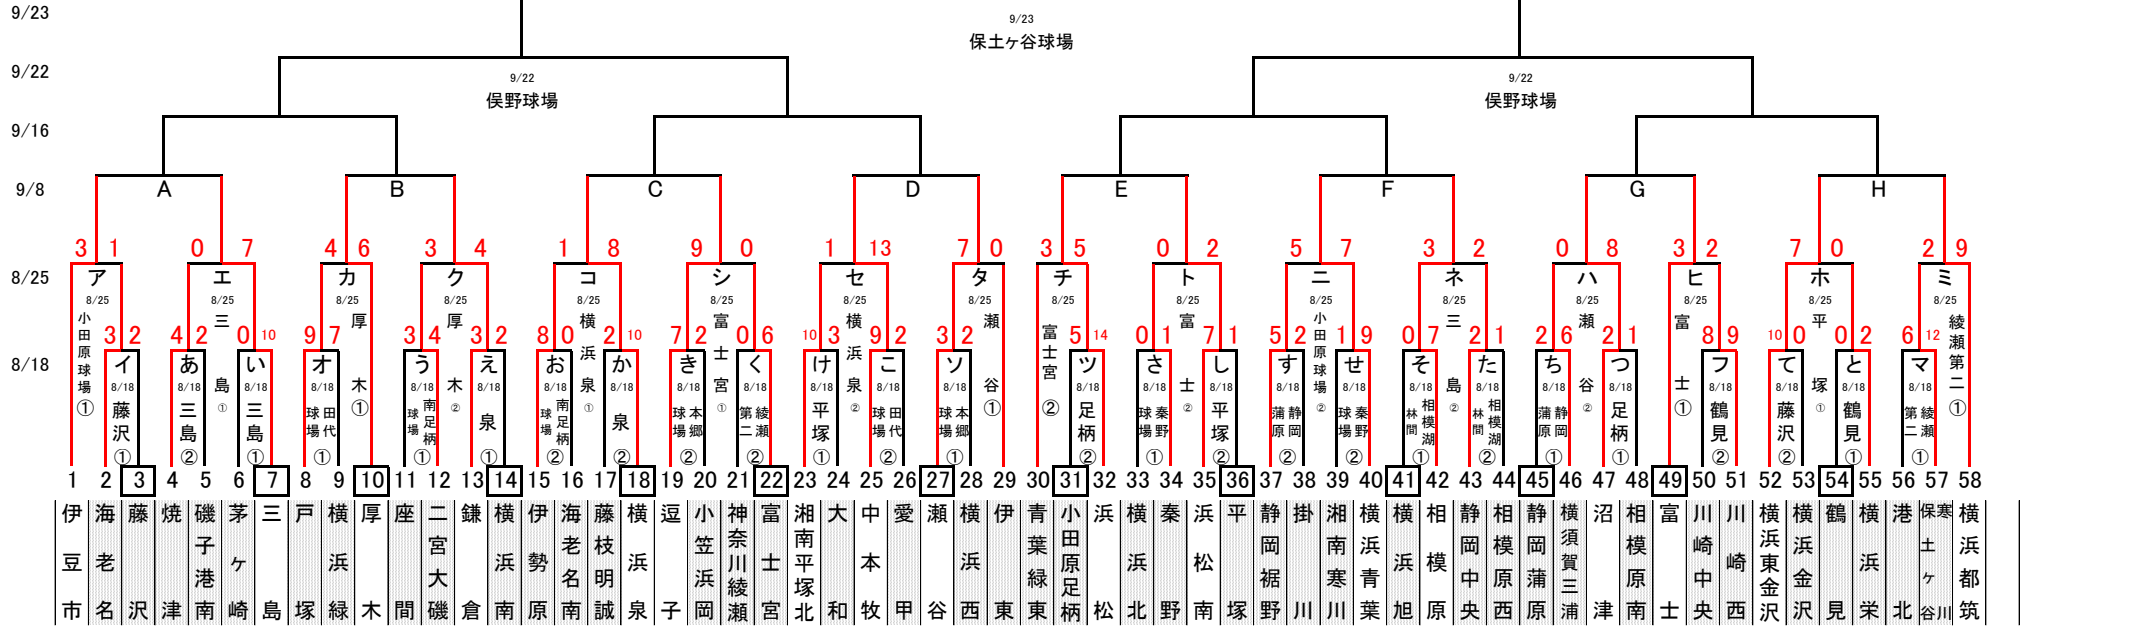

2019 南関東支部秋季大会

関東大会出場チーム
下記試合の勝者
A,B,C,D,E,F,G,H,K,L,M,N,O,P

□ グラウンド提供チーム

2019 ミズノ旗杯 リトルシニア関東連盟秋季大会 南関東支部大会

8月24日 結果

青字・・・敗者戦

グラウンド	第 1 試 合	第 2 試 合	連 絡 者
鶴 見	て 6回コールド 9:00 と 横浜金沢 2 - 9 鶴 見	う 6回コールド 11:00 え 座 間 10 - 1 横 浜 南	岸 田 剛 090-1031-4175
下 福 田 球 場 (大 和)	け 9:00 こ 大 和 9 - 10 愛 甲	あ 6回時間切れ 11:00 い 磯子港南 9 - 6 茅 ヶ 崎	野 村 博 宣 090-4073-0300
相模湖林間公園野球場 (相模原西)	そ 4回コールド 9:30 た 横 浜 旭 1 - 11 相 模 原 西	お 11:30 か 海老名南 2 - 5 藤 枝 明 誠	天 野 隆 弘 090-2748-1292
静 岡 蒲 原	ち 4回コールド 9:00 つ 静 岡 蒲 原 22 - 0 相 模 原 南	す 6回コールド 11:00 せ 掛 川 11 - 4 湘 南 寒 川	山 本 恭 久 090-1622-9502

2019 ミズノ旗杯 リトルシニア関東連盟秋季大会

南関東支部大会

8月31日 予定

青字・・・敗者戦

グラウンド	第 1 試 合	第 2 試 合	連 絡 者
鶴 見	ス 9:00 ヘ 愛 甲 — 鶴 見	ソ 11:00 ヒ 横 浜 西 — 川 崎 西	岸 田 剛 090-1031-4175
藤 沢	セ 9:00 ホ 湘南平塚北 — 横 浜 栄	イ 11:00 ネ 藤 沢 — 静 岡 中 央	宮 澤 誠 一 090-9837-3912
平 塚	コ 9:00 カ 伊 勢 原 — 戸 塚	サ 11:00 テ 小 笠 浜 岡 — 平 塚	曾 我 浩 幸 090-9824-8211
横須賀スタジアム (横須賀三浦)	ハ 9:30 ト 横須賀三浦 — 秦 野	マ 11:30 ウ 港 北 — 磯 子 港 南	山 下 暁 090-3404-8772
中 井 球 場 (二宮大磯)	ニ 10:00 ク 静 岡 裾 野 — 二 宮 大 磯	キ 12:00 ヌ 座 間 — 相 模 原 西	田 城 大 輔 080-5652-1189
小 田 原 足 柄	ツ 9:00 フ 小 田 原 足 柄 — 川 崎 中 央	タ 11:00 ミ 伊 東 — 保 土 ヶ 谷 川 寒	桜 井 真 司 090-3535-3609
富 士 宮	シ 9:00 エ 富 士 宮 — 焼 津	ケ 11:00 チ 藤 枝 明 誠 — 青 葉 緑 東	佐 野 好 司 090-8130-1020
静 岡 蒲 原	ア 9:00 ノ 海 老 名 — 静 岡 蒲 原	オ 11:00 ナ 横 浜 緑 — 掛 川	山 本 恭 久 090-1622-9502